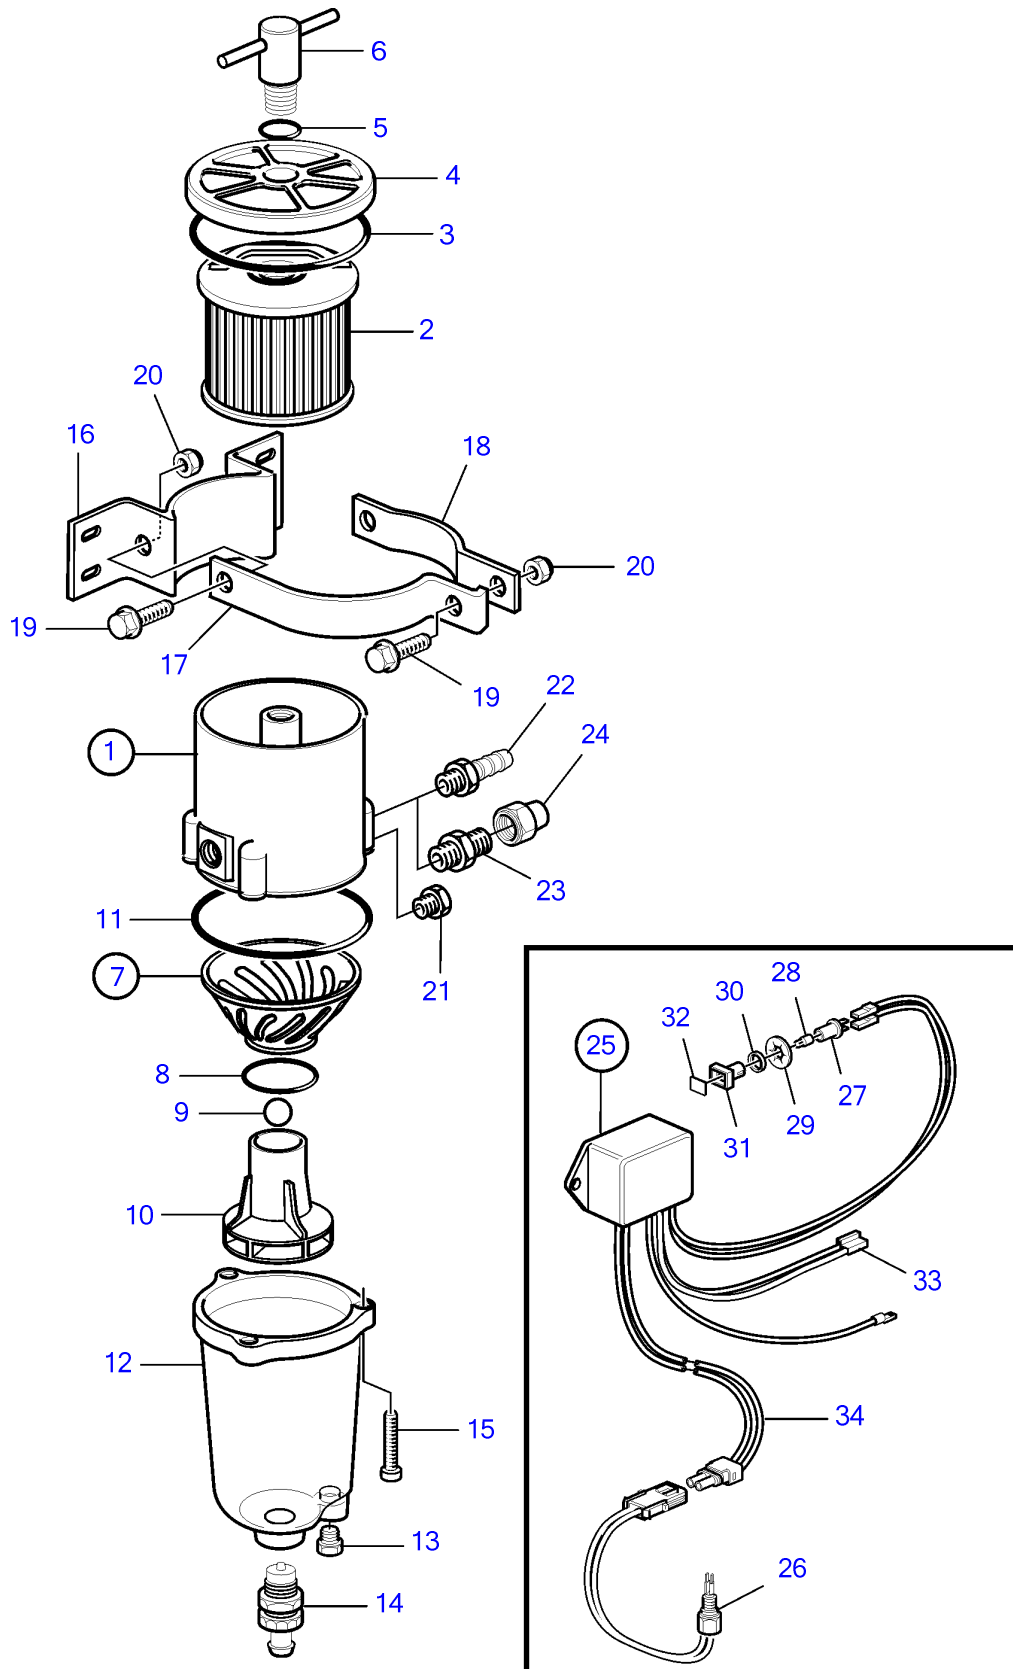

AD31L-A, AD31P-A, AD41L-A, AD41P-A, D41L-A, TAMD31L-A, TAMD31M-A, TAMD31P-A, TAMD31S-A, TAMD41H-A, TAMD41H-B, TAMD41P-A, TAMD41L-A, TAMD41M-A, TMD31L-A, TMD41L-A

AD31L-A, AD31P-A, AD41L-A, AD41P-A, D41L-A, TAMD31L-A, TAMD31M-A, TAMD31P-A, TAMD31S-A, TAMD41H-A, TAMD41H-B, TAMD41P-A, TAMD41L-A, TAMD41M-A, TMD31L-A, TMD41L-A

REF	PART NO.	QTY	DESCRIPTION	SEE SEC.	NOTES
1	3582350	1	Fuel filter		
			• Bulletin 50-11A	50-11A-EN	Fuel Filters / Water Separators
2	861014	1	• Insert		
3	838504	1	• Gasket		
4		1	• Lock		
5	838505	1	• O-ring		
6		1	• Handle		
7	861455	1	• O-ring		
8		1	• • O-ring		
9		1	• • Ball		
10		1	• • Insert		
11	838502	1	• • O-ring		
12	3838848	1	• Bowl		
13		1	• Plug		
14	861456	1	• Faucet		
15	950024	4	• Cross recessed screw		
16		1	• Bracket		
17		1	• Clamp		
18		1	• Clamp		
19		3	• Screw		
20		3	• Nut		
21		1	• Plug		
22	3825000	X	Hose nipple		
23	954337	X	Nipple		
24	954323	X	Fitting nut		
25	1140724	1	Level guard		(1140609)
26	3588916	1	• Alarm kit		
27	808175	1	• Lamp socket		
28	19923	1	• Bulb		12V, 2W
	182059	1	• Bulb		24V, 3W
29	967583	1	• Retainer		
30	829714	1	• Sealing ring		
31	838455	1	• Retainer		
32	872591	1	• Symbol strip		
33		X	• cables and terminals	1963	
34	881774	1	Wiring harness		